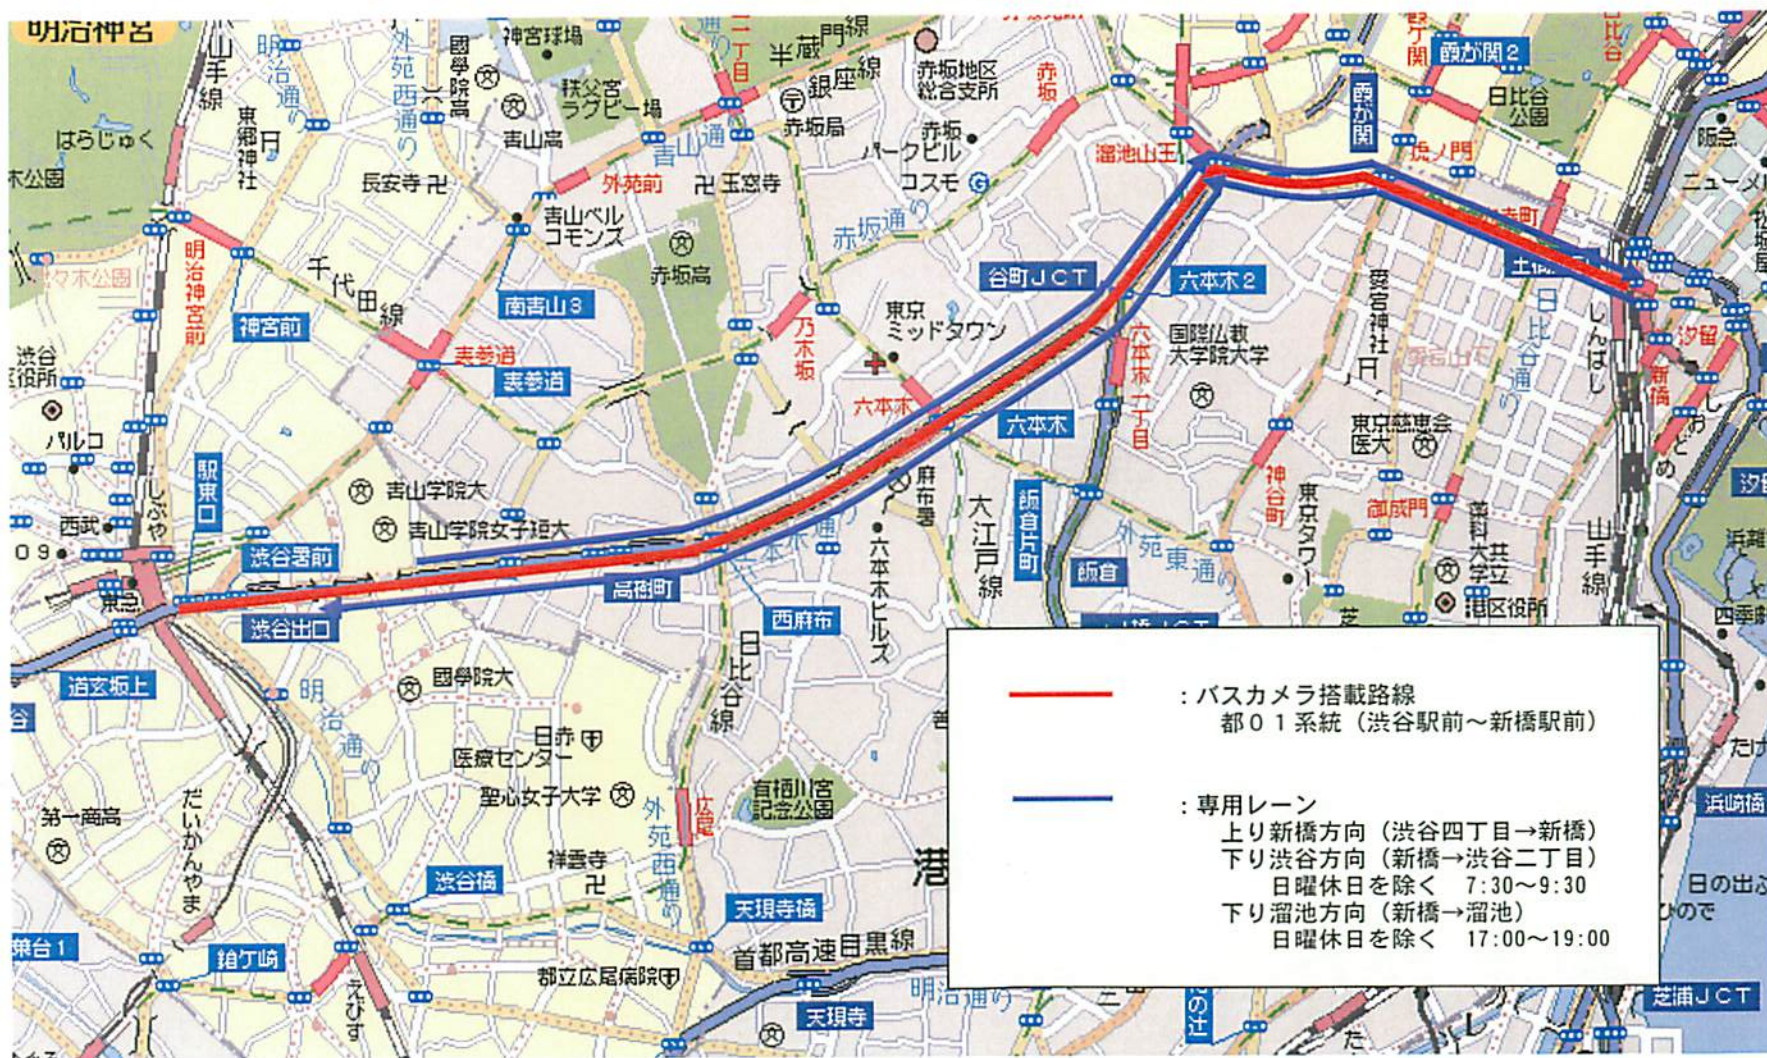

## バスカメラ搭載路線（東京都交通局・渋谷自動車営業所）

## バスカメラ搭載路線 (東急バス・目黒営業所)